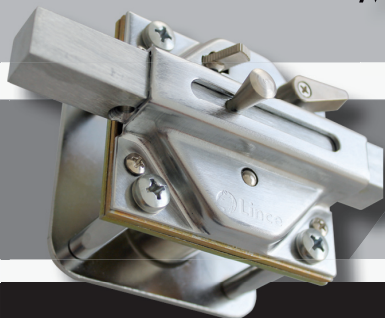

Cerrojo 7930 TRAS

La solución perfecta para todas las puertas de estructura débil como trasteros y camarotes

Lince

Tel.: +34 946 23 15 00*/17 22

Fax: +34 946 58 20 61

Email: lince@lince.com

ventas@lince.com

www.lince.com